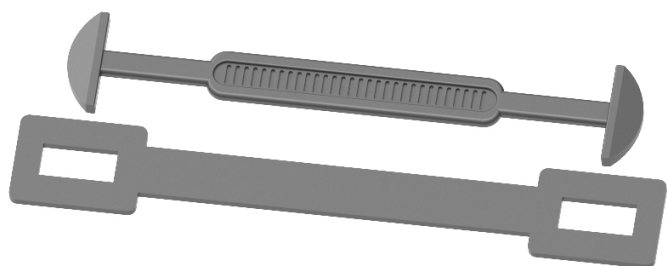

A decorative graphic on the right side of the page features three blue circles of varying sizes, each composed of concentric circles with a gradient from dark blue to light blue. A thin dark red horizontal line is positioned above the top circle. Two thin light blue diagonal lines intersect at the top left and extend towards the bottom right, framing the circles.

KATALOG

Plastové výrobky

Odnosné rukojeti

Posplast , s.r.o.

ODNOSNÉ RUKOJETI

1. PLASTOVÉ UCHO VELKÉ (220 mm)

2. PLASTOVÉ UCHO STŘEDNÍ (180 mm)

3. PLASTOVÉ UCHO MALÉ (150 mm)

ODNOSNÉ RUKOJETI

**4. PLASTOVÉ UCHO
DVOUDÍLNÉ 220 mm**

**5. PLASTOVÉ UCHO
DVOUDÍLNÉ 180 mm**

**6. PLASTOVÉ UCHO
DVOUDÍLNÉ 150 mm**

ODNOSNÉ RUKOJETI

6. PLASTOVÉ UCHO **165 mm**