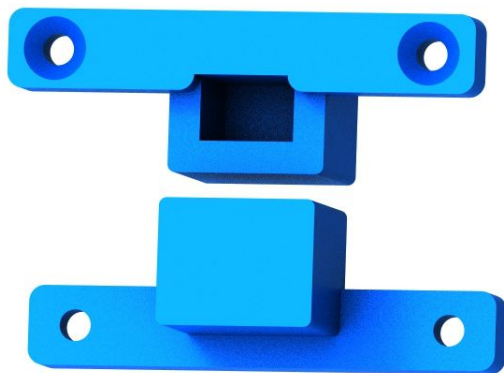

A decorative graphic on the right side of the page. It features three blue circles of varying sizes, each composed of concentric circles with a gradient from dark blue to light blue. A thin dark red horizontal line is positioned at the top. Two thin light blue diagonal lines cross the page, one from the top-left to the bottom-right, and another from the top-right to the bottom-left.

KATALOG

Plastové výrobky

Pro výsekové formy

Posplast , s.r.o.

PRO VÝSEKOVÉ FORMY

1. KLEMBACKEN

2. KLEMBACKEN (malá)

**3. Klembacken
43 mm**

**4. STŘEDOVÁ LINKA
PRO SPODNÍ VÝLUP**

**5. STŘEDOVÁ LINKA
PRO HORNÍ VÝLUP**

**6. STŘEDOVÁ LINKA
PRO SPODNÍ VÝLUP
(malá)**

PRO VÝSEKOVÉ FORMY

**7. STŘEDOVÁ LINKA
(12 mm)**

**8. STŘEDOVÁ LINKA
(15 mm)**

**9. STŘEDOVÁ LINKA
(18 mm)**

PRO VÝSEKOVÉ FORMY

**10. ROŽEK
(12 mm)**

**11. ROŽEK
(15 mm)**

**12. ROŽEK
(18 mm)**

13. VYMEZOVAČ

14. VLOŽKA

15. OBJÍMKA

**16. PLASTOVÉ KOLÍKY
NA VÝLUPY (výška 25)**