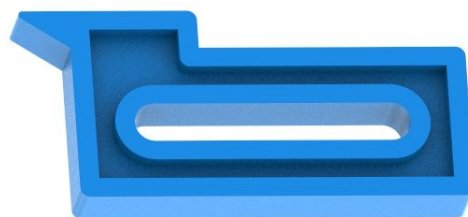

A decorative graphic on the right side of the page. It features three blue circles of varying sizes, each composed of concentric circles with a gradient from dark blue to light blue. A thin dark red horizontal line is positioned at the top. Two thin light blue diagonal lines cross the page, one from the top-left to the bottom-right, and another from the top-right to the bottom-left.

KATALOG

Plastové výrobky

Pro výsekové formy

Posplast , s.r.o.

PRO VÝSEKOVÉ FORMY

1. KLEMBACKEN

2. KLEMBACKEN (malá)

**3. Klembacken
43 mm**

**4. STŘEDOVÁ LINKA
PRO SPODNÍ VÝLUP**

**5. STŘEDOVÁ LINKA
PRO HORNÍ VÝLUP**

**6. STŘEDOVÁ LINKA
PRO SPODNÍ VÝLUP
(malá)**

PRO VÝSEKOVÉ FORMY

**7. STŘEDOVÁ LINKA
(12 mm)**

**8. STŘEDOVÁ LINKA
(15 mm)**

**9. STŘEDOVÁ LINKA
(18 mm)**