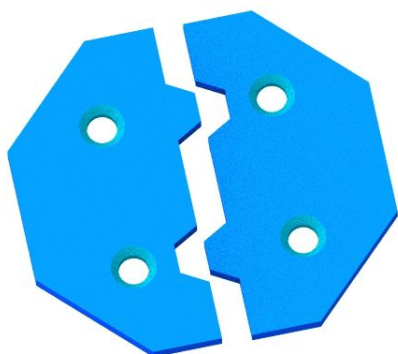

A decorative graphic on the right side of the page. It features three blue circles of varying sizes, each composed of concentric circles with a gradient from dark blue to light blue. A thin dark red horizontal line is positioned at the top. Two thin light blue diagonal lines cross the page, one from the top-left to the bottom-right, and another from the top-right to the bottom-left.

**17. PLASTOVÉ KOLÍKY
NA VÝLUPY (výška 23)**

**18. PLASTOVÉ KOLÍKY
NA VÝLUPY (výška 30)**

PRO VÝSEKOVÉ FORMY

**19. PLASTOVÉ KOLÍKY
VÁLCOVÉ (výška 23)**

20. ŠROUB 21 mm

**21. OBOUSTRANÁ
MATICE PRO ŠROUB 21
mm**

22. ŠROUB

23. ŠROUB DMG

24. MATICE

**25. ÚCHYT PRO ROT.
PLANŽETU S KOV.
PODLOŽKOU**
(spedmont)
(10.5 x 15)

**26. ÚCHYT PRO ROT.
PLANŽETU S KOV.
PODLOŽKOU**
(spedmont)
(průměr 12)

**27. ZÁMEK PRO ROT.
PLANŽETY**

35. VLOŽKA ŽELEZNÁ

36. STOSOVAČ 70 X 20
ŽELEZNÝ

PRO VÝSEKOVÉ FORMY

**37. STOSOVAČ 35 X 25
ŽELEZNÝ**

**38. STOSOVAČ 35 X 20
ŽELEZNÝ**

**39. STOSOVAČ 58 X 12
ŽELEZNÝ**