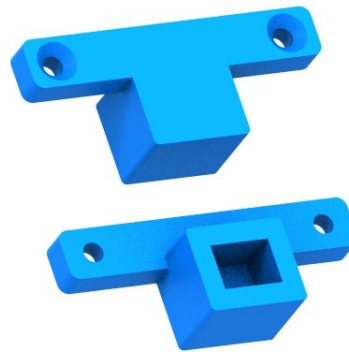

A decorative graphic on the right side of the page. It features three blue circles of varying sizes, each composed of concentric circles with a gradient from dark blue to light blue. A thin dark red horizontal line is positioned at the top. Two thin light blue diagonal lines cross the page, one from the top-left to the bottom-right, and another from the top-right to the bottom-left.

KATALOG

Plastové výrobky

Pro výsekové formy

Posplast , s.r.o.

PRO VÝSEKOVÉ FORMY

1. KLEMBACKEN

2. KLEMBACKEN (malá)

**3. Klembacken
43 mm**

**4. STŘEDOVÁ LINKA
PRO SPODNÍ VÝLUP**

**5. STŘEDOVÁ LINKA
PRO HORNÍ VÝLUP**

**6. STŘEDOVÁ LINKA
PRO SPODNÍ VÝLUP
(malá)**

PRO VÝSEKOVÉ FORMY

**7. STŘEDOVÁ LINKA
(12 mm)**

**8. STŘEDOVÁ LINKA
(15 mm)**

**9. STŘEDOVÁ LINKA
(18 mm)**

PRO VÝSEKOVÉ FORMY

**10. ROŽEK
(12 mm)**

**11. ROŽEK
(15 mm)**

**12. ROŽEK
(18 mm)**

13. VYMEZOVAČ

14. VLOŽKA

15. OBJÍMKA

**16. PLASTOVÉ KOLÍKY
NA VÝLUPY (výška 25)**