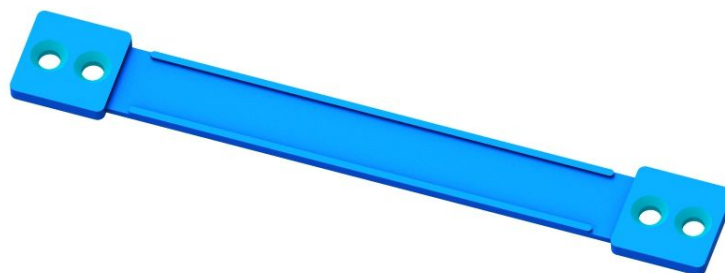

**27. ZÁMEK PRO ROT.
PLANŽETY**

29. PLASTOVÝ DORAZ